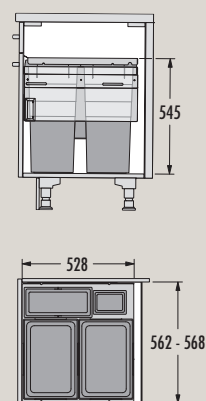

NEW

HAILO AS Euro Cargo 600
38/38/12/D/2,5 dunkelgrau

3619771