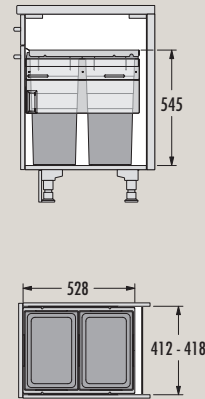

**HAILO AS Euro Cargo 450  
38/38 dunkelgrau**

**3619731**

**NEW** 3669101

• Trennung / Separation	2-fach / 2-fold
• Abfalleimer/ Inner bins	1 x 38 l, 1 x 7 l, Gesamtvolumen 45 l 1 x 38 l, 1 x 7 l, Total capacity 45 l
• Montageart: Type of installation:	Schubkastenmontage inside available drawer
• Auszugsschienen / Deckel Slides / Lid	
• Systemtiefe System- depth	Schubkasten Nenntiefe $\geq$ 500 mm Nominal drawer depth $\geq$ 500 mm
• Farbe Metallteile: / Colour Frame metal parts:	dunkelgrau dark grey
• Farbe Kunststoffteile: / Colour plastic parts:	dunkelgrau & hellgrau dark grey & light-grey
• Produkt-Maße: B x T x H Product dimensions: W x D x H	259 x 484 x 550 mm 259 x 484 x 550 mm
• Verpackungsmaße: B x T x H Packing dimensions: W x D x H	490 x 290 x 605 mm 490 x 290 x 605 mm
• Gewicht mit Verpackung / Weight incl. packing	4 kg 4 kg

**NEW** 3619421

• Trennung / Separation	2-fach / 2-fold
• Abfalleimer/ Inner bins	1 x 38 l, 1 x 7 l, Gesamtvolumen 45 l 1 x 38 l, 1 x 7 l, Total capacity 45 l
• Montageart: Type of installation:	Seitenwandmontage, selbstjustierend 16 - 19 mm side-wall-mounted, self-adjusting to 16 - 19 mm side walls
• Auszugsschienen / Deckel Slides / Lid	abgedeckter, gedämpfter Selbsteinzug mit <b>synchronisiertem Überauszug</b> / Metallsystemdeckel covered, dampened slides with self-closing device with <b>fully synchronized over-travel</b> / Sheet metal system Lid
• Systemtiefe System- depth	528 mm 528 mm
• Farbe Metallteile: / Colour Frame metal parts:	silberfarben silver-coloured
• Farbe Kunststoffteile: / Colour plastic parts:	hellgrau light-grey
• Produkt-Maße: B x T x H Product dimensions: W x D x H	362-368 x 528 x 545 mm 362-368 x 528 x 545 mm
• Verpackungsmaße: B x T x H Packing dimensions: W x D x H	490 x 320 x 620 mm 490 x 320 x 620 mm
• Gewicht mit Verpackung / Weight incl. packing	13,6 kg 13,6 kg