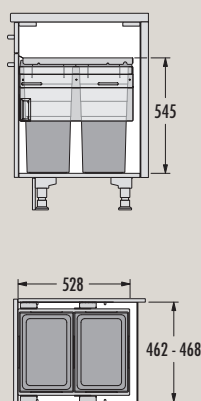

NEW

HAILO AS Euro Cargo 500
38/38 dunkelgrau

3619751