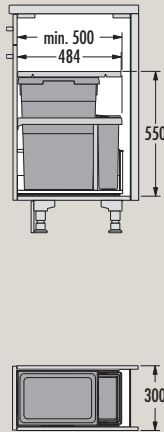

**HAILO AS Euro Cargo 450  
38/38 dunkelgrau**

**3619731**

**NEW** 3669101

• Trennung / Separation	2-fach / 2-fold
• Abfalleimer/ Inner bins	1 x 38 l, 1 x 7 l, Gesamtvolumen 45 l 1 x 38 l, 1 x 7 l, Total capacity 45 l
• Montageart: Type of installation:	Schubkastenmontage inside available drawer
• Auszugsschienen / Deckel Slides / Lid	
• Systemtiefe System- depth	Schubkasten Nenntiefe $\geq$ 500 mm Nominal drawer depth $\geq$ 500 mm
• Farbe Metallteile: / Colour Frame metal parts:	dunkelgrau dark grey
• Farbe Kunststoffteile: / Colour plastic parts:	dunkelgrau & hellgrau dark grey & light-grey
• Produkt-Maße: B x T x H Product dimensions: W x D x H	259 x 484 x 550 mm 259 x 484 x 550 mm
• Verpackungsmaße: B x T x H Packing dimensions: W x D x H	490 x 290 x 605 mm 490 x 290 x 605 mm
• Gewicht mit Verpackung / Weight incl. packing	4 kg 4 kg

**NEW** 3619421

• Trennung / Separation	2-fach / 2-fold
• Abfalleimer/ Inner bins	1 x 38 l, 1 x 7 l, Gesamtvolumen 45 l 1 x 38 l, 1 x 7 l, Total capacity 45 l
• Montageart: Type of installation:	Seitenwandmontage, selbstjustierend 16 - 19 mm side-wall-mounted, self-adjusting to 16 - 19 mm side walls
• Auszugsschienen / Deckel Slides / Lid	abgedeckter, gedämpfter Selbsteinzug mit <b>synchronisiertem Überauszug</b> / Metallsystemdeckel covered, dampened slides with self-closing device with <b>fully synchronized over-travel</b> / Sheet metal system Lid
• Systemtiefe System- depth	528 mm 528 mm
• Farbe Metallteile: / Colour Frame metal parts:	silberfarben silver-coloured
• Farbe Kunststoffteile: / Colour plastic parts:	hellgrau light-grey
• Produkt-Maße: B x T x H Product dimensions: W x D x H	362-368 x 528 x 545 mm 362-368 x 528 x 545 mm
• Verpackungsmaße: B x T x H Packing dimensions: W x D x H	490 x 320 x 620 mm 490 x 320 x 620 mm
• Gewicht mit Verpackung / Weight incl. packing	13,6 kg 13,6 kg