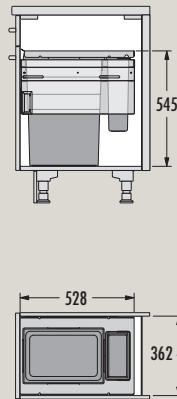

**3669101**

**NEW**

**HAILO AS Euro Cargo 400  
38/7**

**3619421**

**NEW**

**HAILO AS Euro Cargo 450  
38/38**

**3619471**

**NEW**

**HAILO AS Euro Cargo 450  
38/38 dunkelgrau**

**3619731**

**NEW** 3669101

• Trennung / Separation	2-fach / 2-fold
• Abfalleimer/ Inner bins	1 x 38 l, 1 x 7 l, Gesamtvolumen 45 l 1 x 38 l, 1 x 7 l, Total capacity 45 l
• Montageart: Type of installation:	Schubkastenmontage inside available drawer
• Auszugsschienen / Deckel Slides / Lid	
• Systemtiefe System- depth	Schubkasten Nenntiefe $\geq$ 500 mm Nominal drawer depth $\geq$ 500 mm
• Farbe Metallteile: / Colour Frame metal parts:	dunkelgrau dark grey
• Farbe Kunststoffteile: / Colour plastic parts:	dunkelgrau & hellgrau dark grey & light-grey
• Produkt-Maße: B x T x H Product dimensions: W x D x H	259 x 484 x 550 mm 259 x 484 x 550 mm
• Verpackungsmaße: B x T x H Packing dimensions: W x D x H	490 x 290 x 605 mm 490 x 290 x 605 mm
• Gewicht mit Verpackung / Weight incl. packing	4 kg 4 kg

**NEW** 3619421

• Trennung / Separation	2-fach / 2-fold
• Abfalleimer/ Inner bins	1 x 38 l, 1 x 7 l, Gesamtvolumen 45 l 1 x 38 l, 1 x 7 l, Total capacity 45 l
• Montageart: Type of installation:	Seitenwandmontage, selbstjustierend 16 - 19 mm side-wall-mounted, self-adjusting to 16 - 19 mm side walls
• Auszugsschienen / Deckel Slides / Lid	abgedeckter, gedämpfter Selbsteinzug mit <b>synchronisiertem Überauszug</b> / Metallsystemdeckel covered, dampened slides with self-closing device with <b>fully synchronized over-travel</b> / Sheet metal system Lid
• Systemtiefe System- depth	528 mm 528 mm
• Farbe Metallteile: / Colour Frame metal parts:	silberfarben silver-coloured
• Farbe Kunststoffteile: / Colour plastic parts:	hellgrau light-grey
• Produkt-Maße: B x T x H Product dimensions: W x D x H	362-368 x 528 x 545 mm 362-368 x 528 x 545 mm
• Verpackungsmaße: B x T x H Packing dimensions: W x D x H	490 x 320 x 620 mm 490 x 320 x 620 mm
• Gewicht mit Verpackung / Weight incl. packing	13,6 kg 13,6 kg