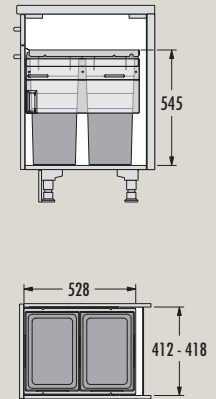

**HAILO AS Euro Cargo 450  
38/38 dunkelgrau**

**3619731**

**NEW** 3669101

• Trennung / Separation	2-fach / 2-fold
• Abfalleimer/ Inner bins	1 x 38 l, 1 x 7 l, Gesamtvolumen 45 l 1 x 38 l, 1 x 7 l, Total capacity 45 l
• Montageart: Type of installation:	Schubkastenmontage inside available drawer
• Auszugsschienen / Deckel Slides / Lid	
• Systemtiefe System- depth	Schubkasten Nenntiefe $\geq$ 500 mm Nominal drawer depth $\geq$ 500 mm
• Farbe Metallteile: / Colour Frame metal parts:	dunkelgrau dark grey
• Farbe Kunststoffteile: / Colour plastic parts:	dunkelgrau & hellgrau dark grey & light-grey
• Produkt-Maße: B x T x H Product dimensions: W x D x H	259 x 484 x 550 mm 259 x 484 x 550 mm
• Verpackungsmaße: B x T x H Packing dimensions: W x D x H	490 x 290 x 605 mm 490 x 290 x 605 mm
• Gewicht mit Verpackung / Weight incl. packing	4 kg 4 kg

**NEW** 3619421

• Trennung / Separation	2-fach / 2-fold
• Abfalleimer/ Inner bins	1 x 38 l, 1 x 7 l, Gesamtvolumen 45 l 1 x 38 l, 1 x 7 l, Total capacity 45 l
• Montageart: Type of installation:	Seitenwandmontage, selbstjustierend 16 - 19 mm side-wall-mounted, self-adjusting to 16 - 19 mm side walls
• Auszugsschienen / Deckel Slides / Lid	abgedeckter, gedämpfter Selbsteinzug mit <b>synchronisiertem Überauszug</b> / Metallsystemdeckel covered, dampened slides with self-closing device with <b>fully synchronized over-travel</b> / Sheet metal system Lid
• Systemtiefe System- depth	528 mm 528 mm
• Farbe Metallteile: / Colour Frame metal parts:	silberfarben silver-coloured
• Farbe Kunststoffteile: / Colour plastic parts:	hellgrau light-grey
• Produkt-Maße: B x T x H Product dimensions: W x D x H	362-368 x 528 x 545 mm 362-368 x 528 x 545 mm
• Verpackungsmaße: B x T x H Packing dimensions: W x D x H	490 x 320 x 620 mm 490 x 320 x 620 mm
• Gewicht mit Verpackung / Weight incl. packing	13,6 kg 13,6 kg