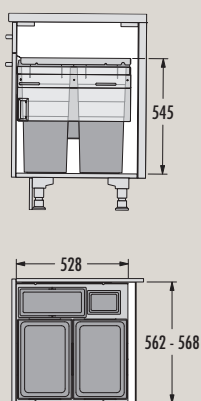

NEW

HAILO AS Euro Cargo 600
38/38/12/D/2,5

3619621