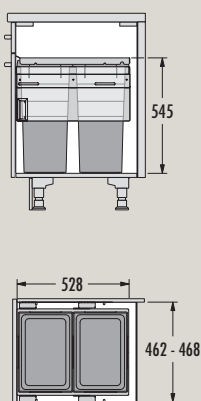

NEW

HAILO AS Euro Cargo 500
38/38

3619521